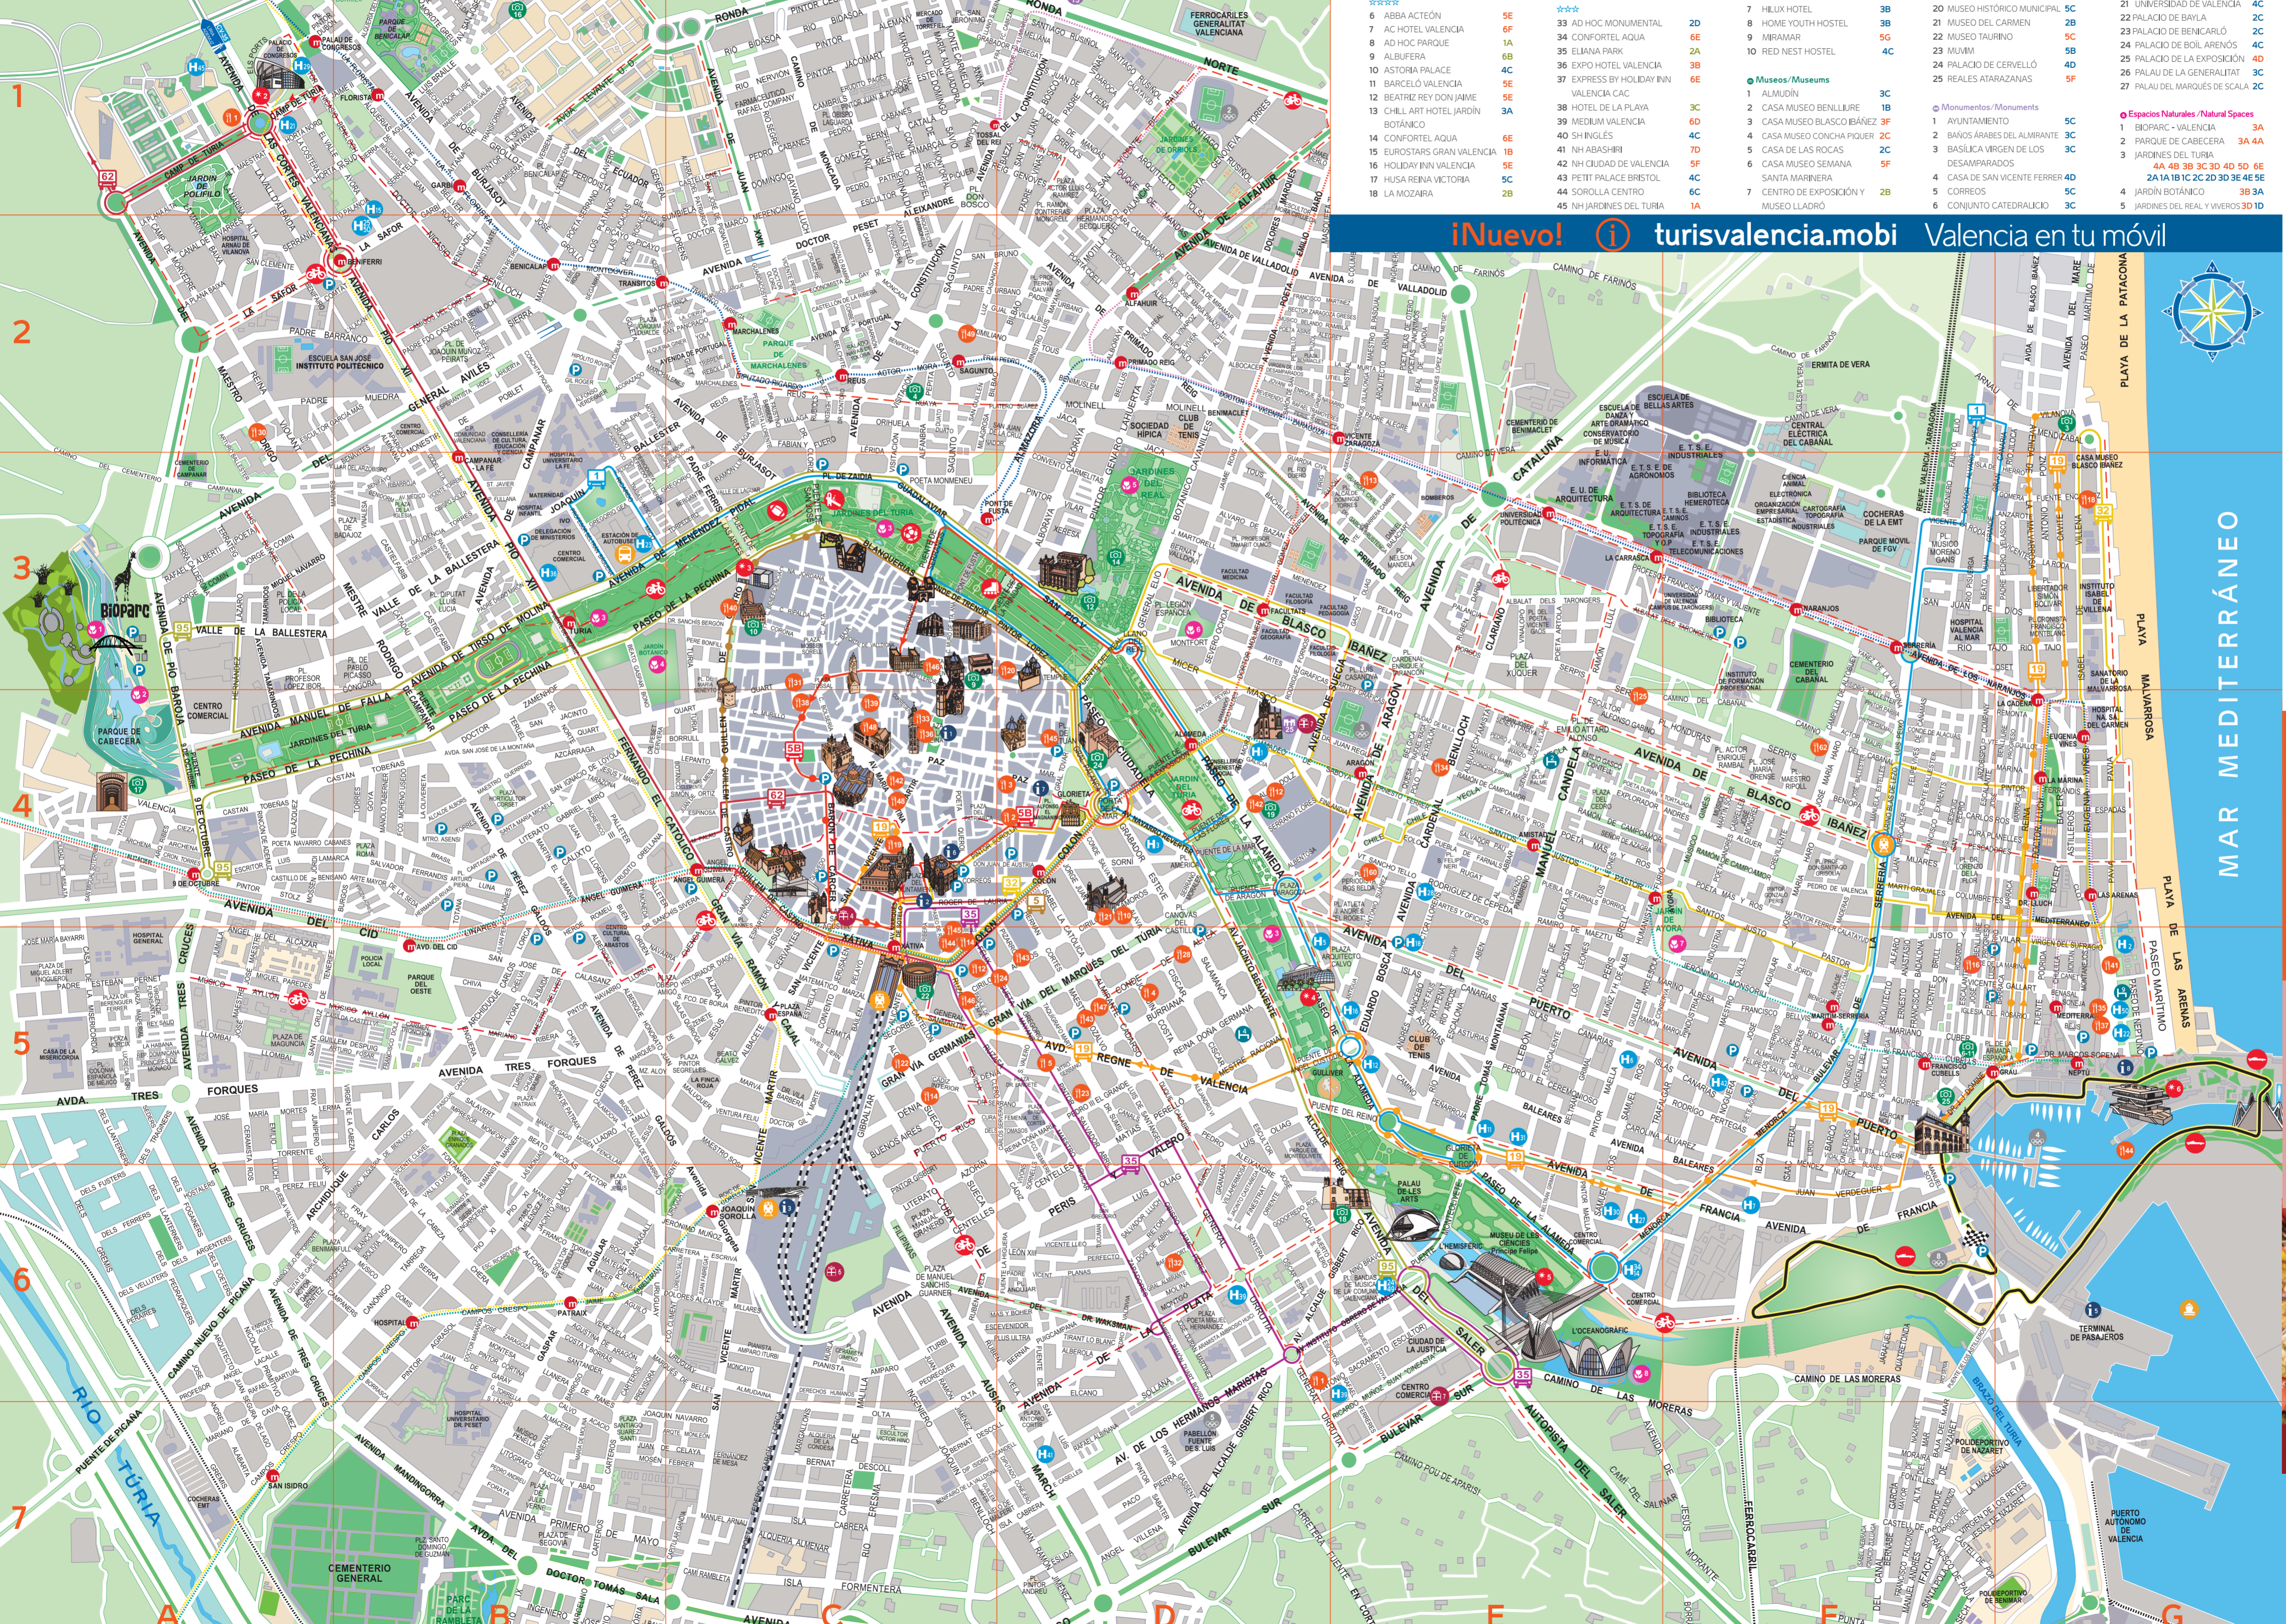

iNuevo! turisvalencia.mobi Valencia en tu móvil

Turismo Valencia te mantiene al día de las últimas novedades. Síguenos en:

Valencia Tourism keeps you informed about last news. Find us in:

Turismo Valencia
turisvalencia
TripAdvisor

Plano general de Valencia
General map of Valencia

VLC TURISMO VALENCIA

VLC shopping
www.vlcshopping.com

carpe diem

Especializado en carnes, arroces, pescado y marisco y tapas
Martínez Gubials, 4 - 963 427 780 - www.carpediem.vlc.com - reservas@carpediem.vlc.com