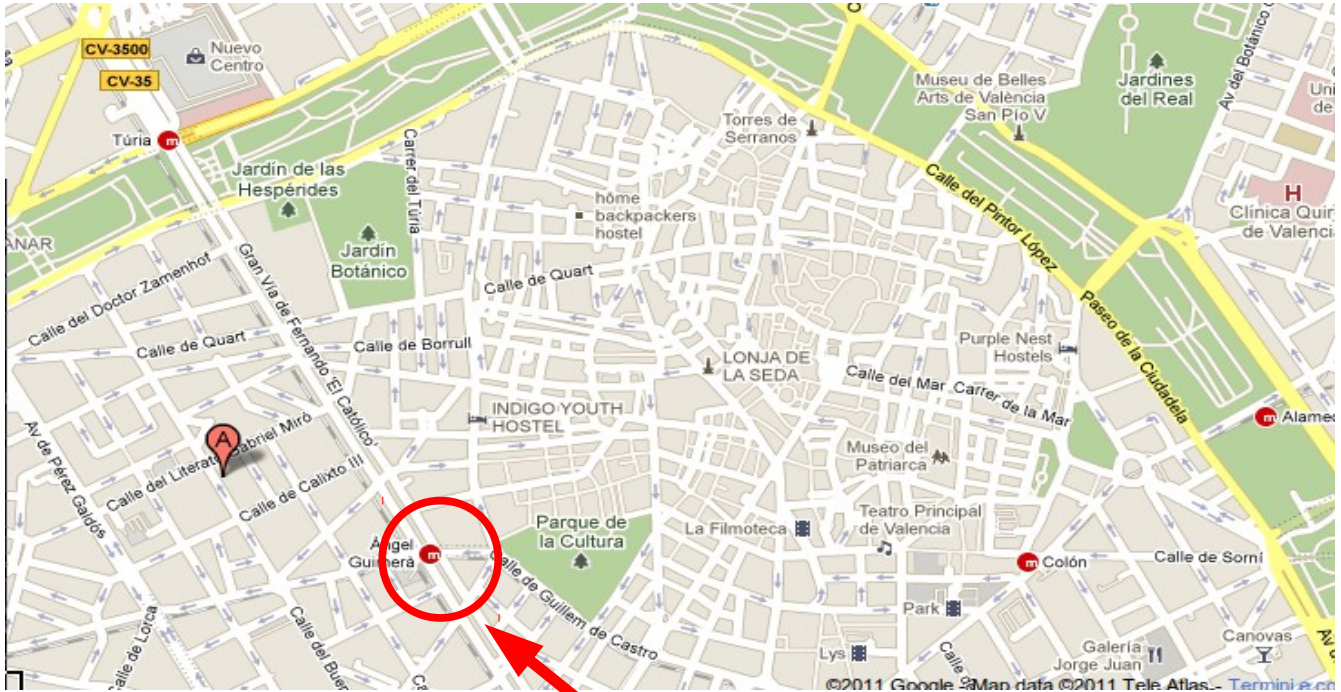

Restaurante l'antina.

C Juan Llorens, 31

meeting 20:45 at ANGEL GUIMERA metro stop