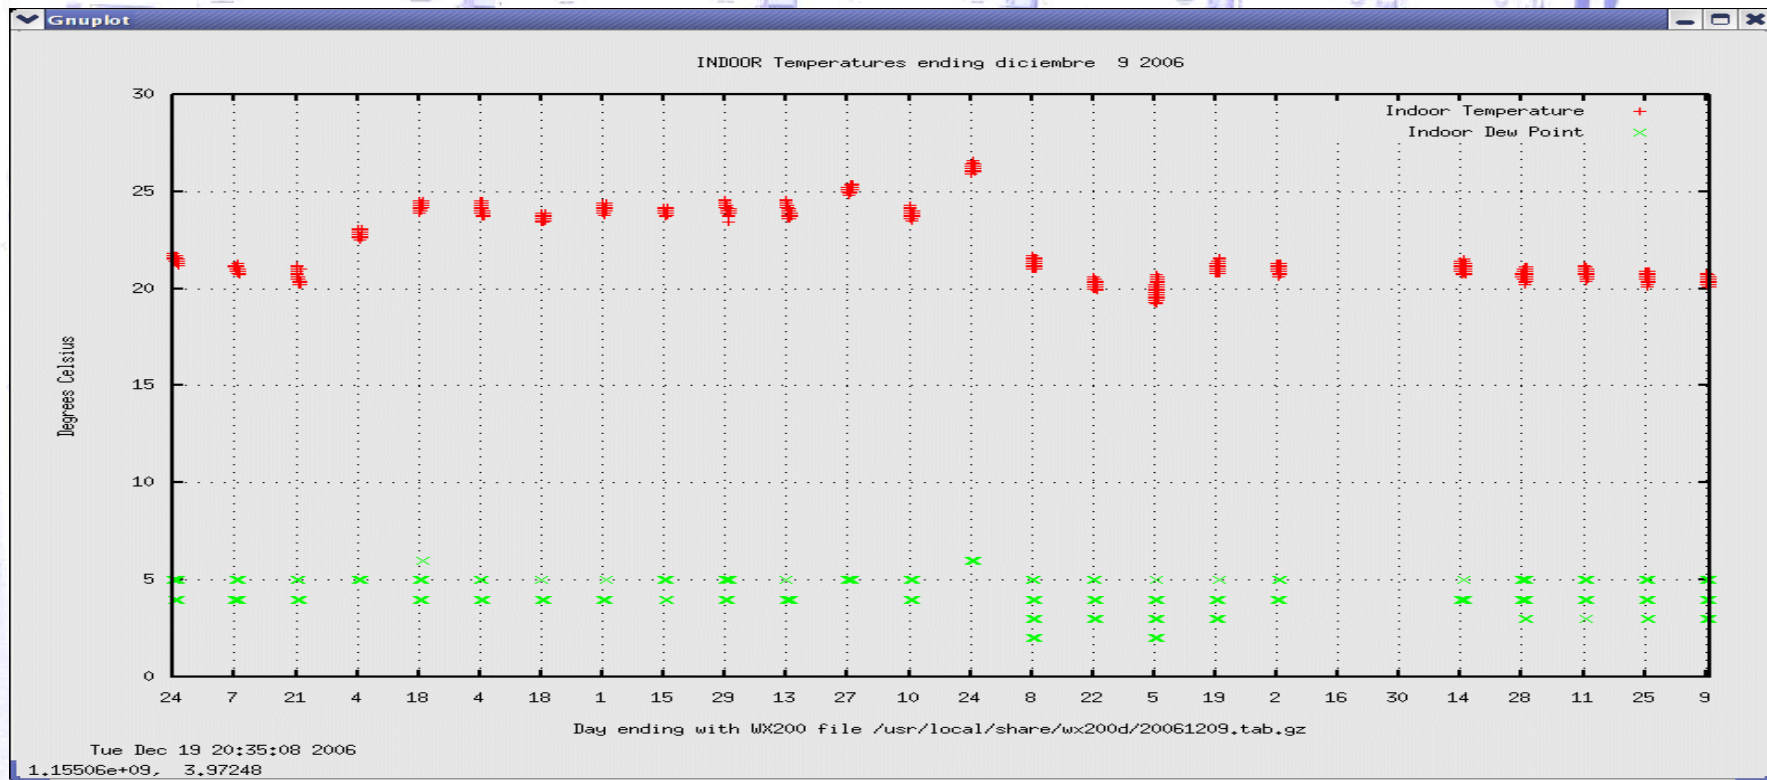

Sala de cálculo

- Añadidos nuevos equipos de aire acondicionado para solventar el problema de calentamiento