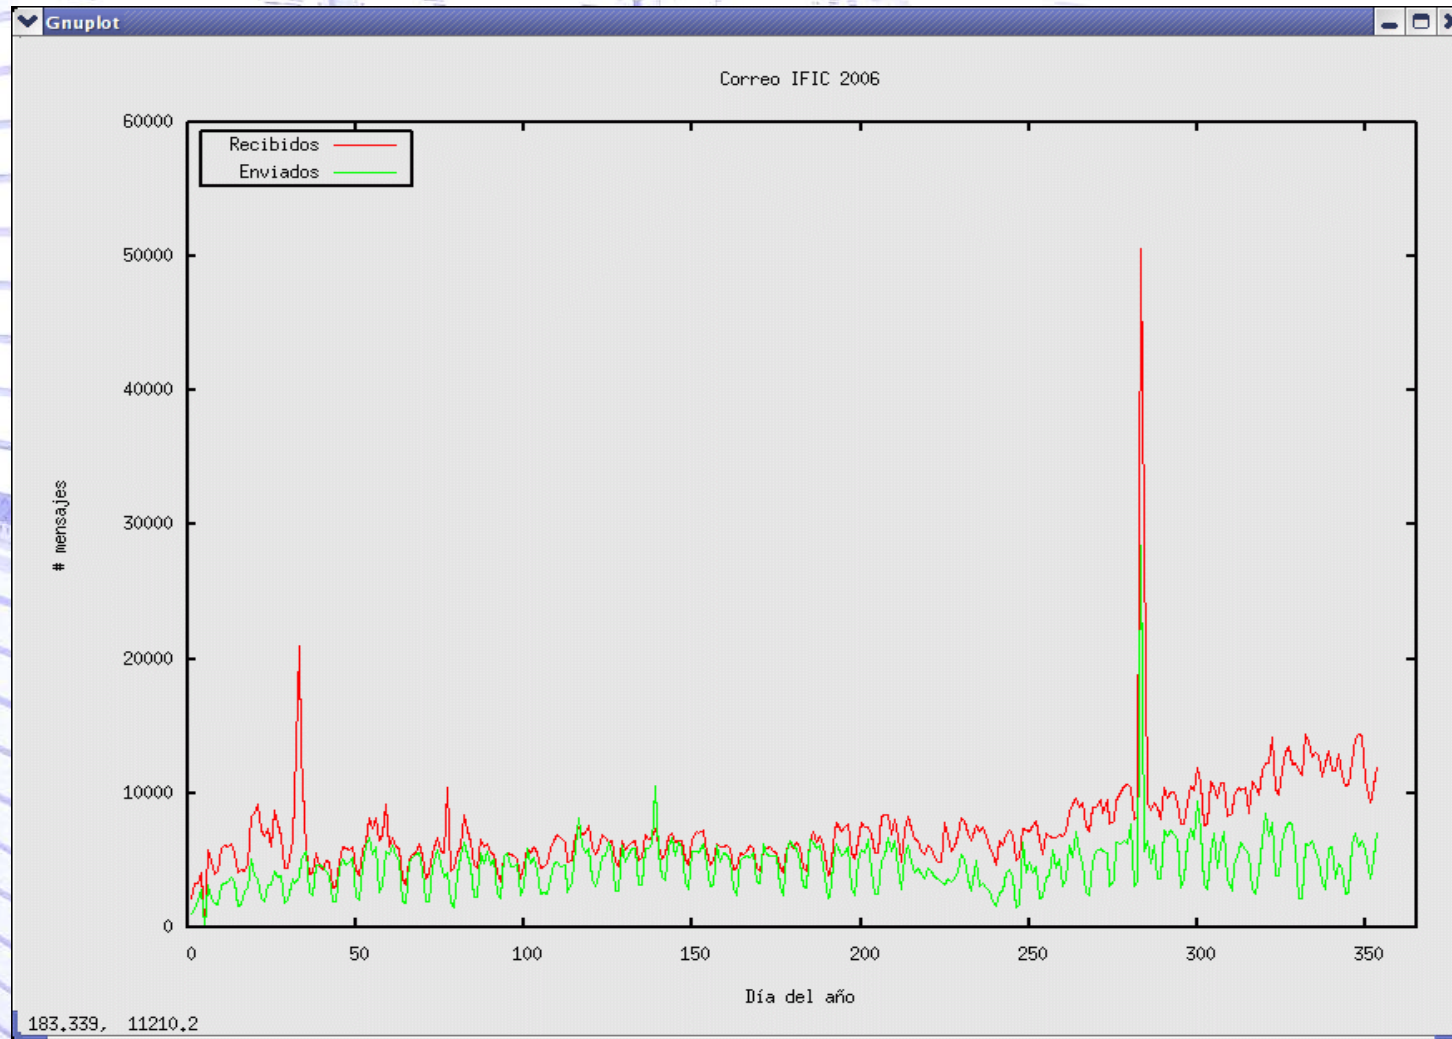

e-mail en HAL

20-Dic-2006

Actividades 2006