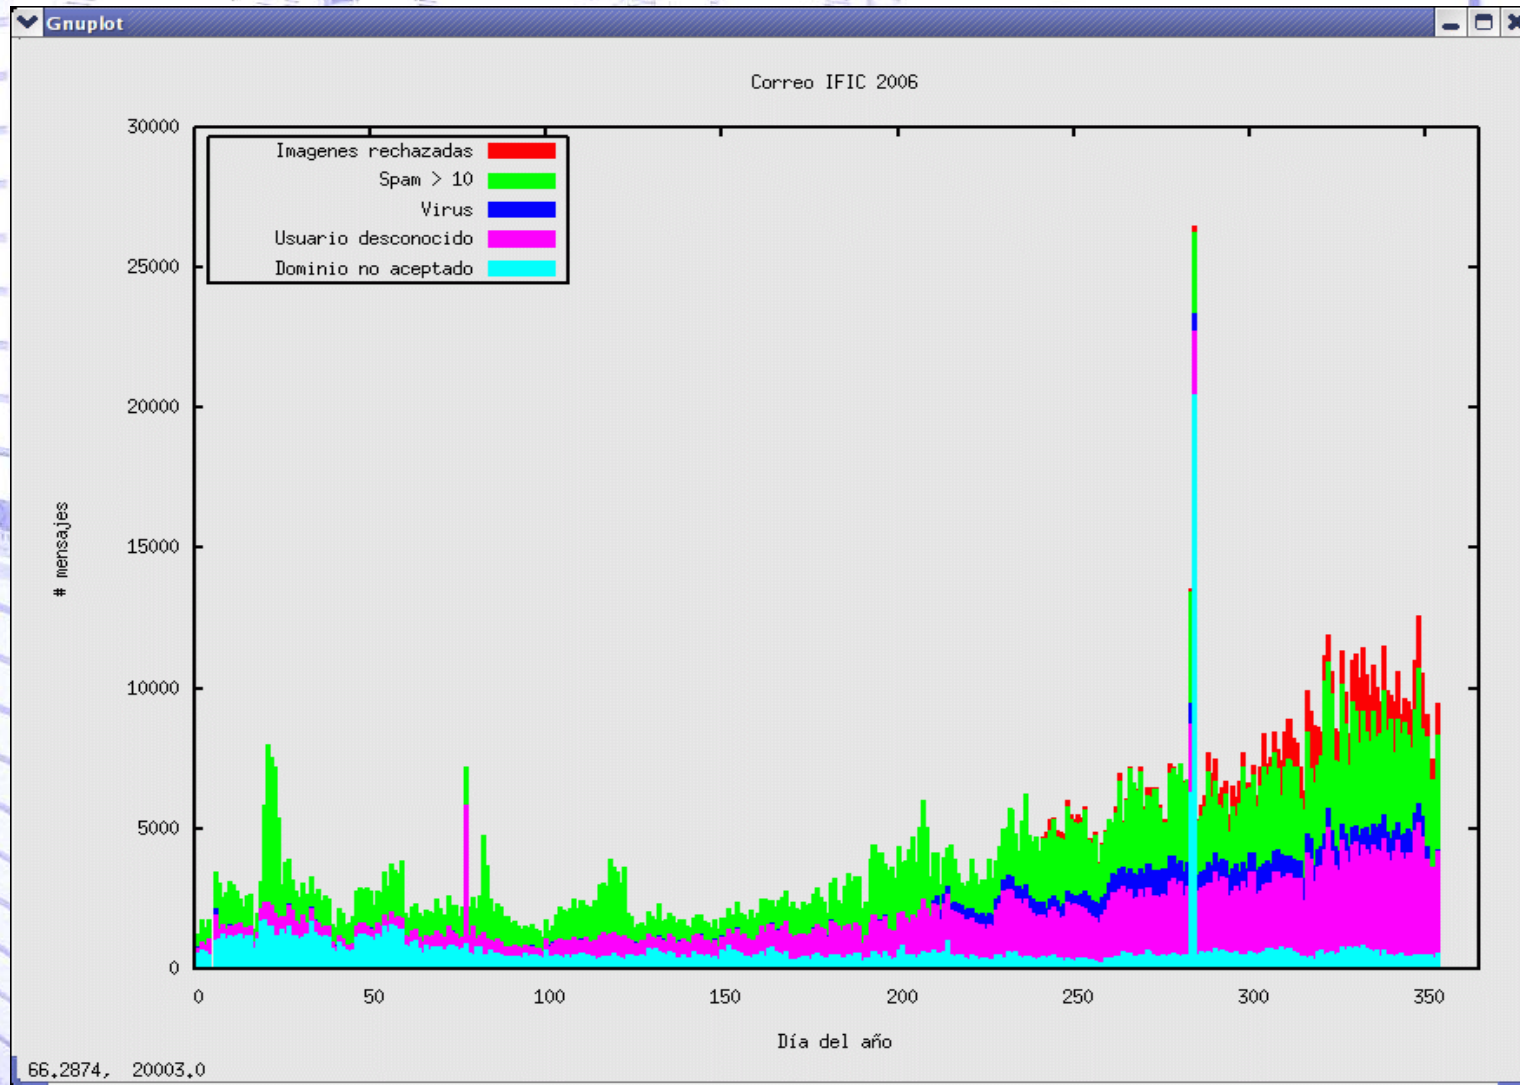

e-mail en HAL

20-Dic-2006

Actividades 2006